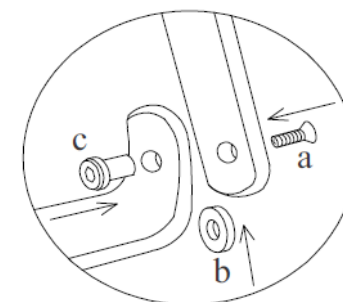

WICHTIGE INFORMATION

Bitte beachten Sie diese Anleitung und bewahren sie sorgfältig auf.

Des Weiteren empfehlen wir, die Durchführung der Montage zu **zweit** vorzunehmen. Benutzen Sie den Artikel ausschließlich für den dafür vorgesehenen Zweck.

Wenn Sie weitere Fragen oder Probleme haben, wenden Sie sich an bitte an Ihre Verkaufsstelle.

a		4 X
b		4 X
c		4 X
d		2 X