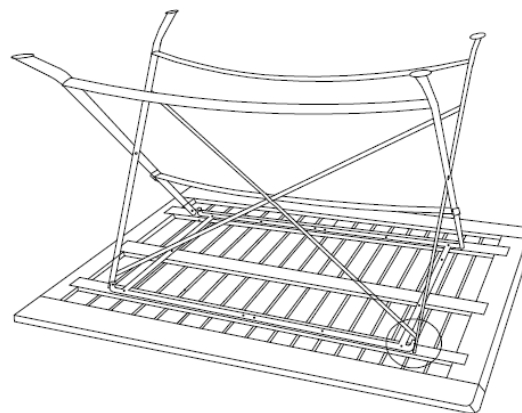

WICHTIGE INFORMATION

Bitte beachten Sie diese Anleitung und bewahren sie sorgfältig auf.

Des Weiteren empfehlen wir, die Durchführung der Montage zu **zweit** vorzunehmen. Benutzen Sie den Artikel ausschließlich für den dafür vorgesehenen Zweck.

Wenn Sie weitere Fragen oder Probleme haben, wenden Sie sich an bitte an Ihre Verkaufsstelle.

a		4 X
b		4 X
c		4 X
d		2 X