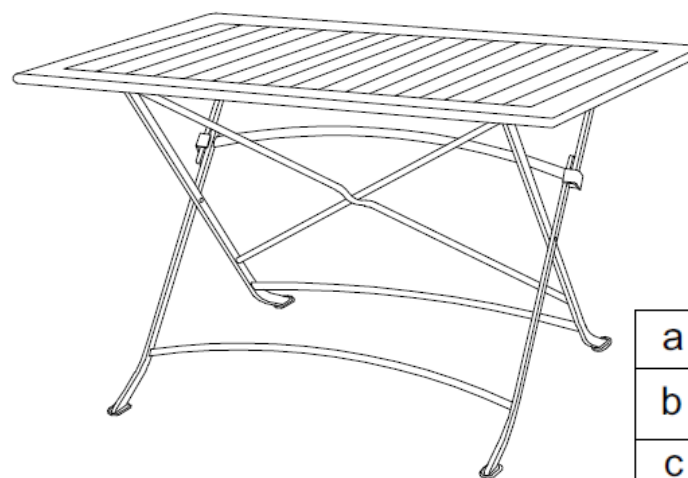

WICHTIGE INFORMATION

Bitte beachten Sie diese Anleitung und bewahren sie sorgfältig auf.

Des Weiteren empfehlen wir, die Durchführung der Montage zu **zweit** vorzunehmen. Benutzen Sie den Artikel ausschließlich für den dafür vorgesehenen Zweck.

Wenn Sie weitere Fragen oder Probleme haben, wenden Sie sich an bitte an Ihre Verkaufsstelle.

a		4 X
b		4 X
c		4 X
d		2 X