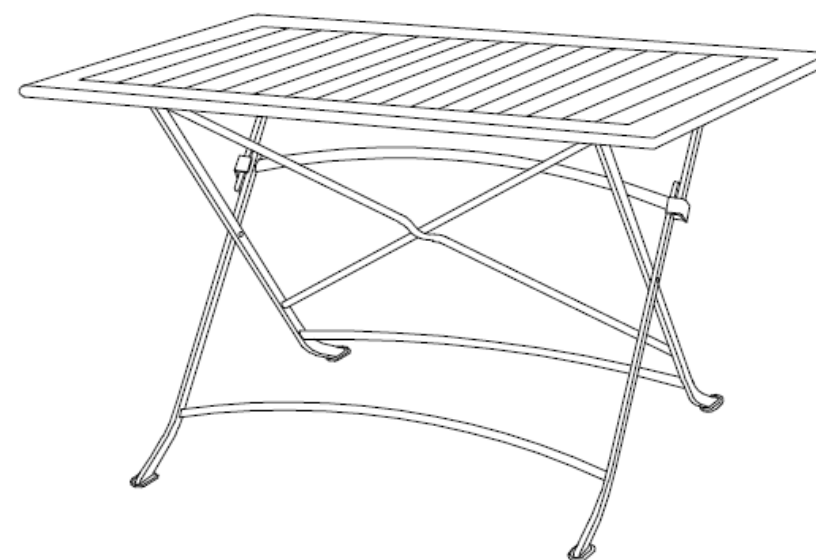

Ploß & Co. GmbH

Stemwarder Landstraße 15

22885 Barsbüttel

Germany

AUFBAUANLEITUNG

TISCH VENEZIG/ROM

Art.-Nr.: 7200288

WICHTIGE INFORMATION