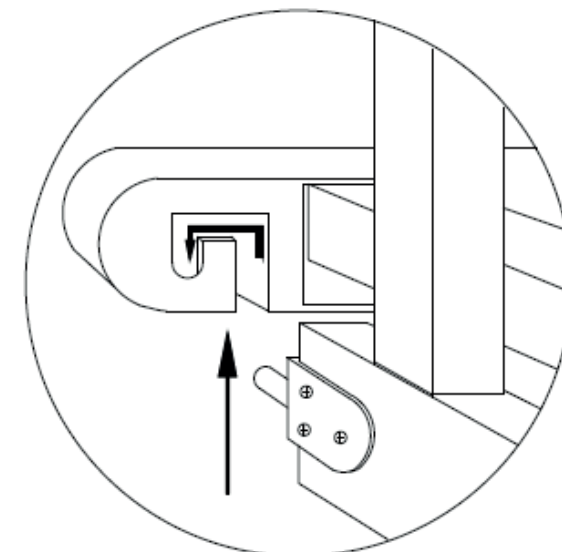

Ploß & Co. GmbH

Stemwarder Landstraße 15

22885 Barsbüttel

Germany

AUFBAUANLEITUNG

DECKCHAIR FAIRCHILD

Art.-Nr.: 1081190

WICHTIGE INFORMATION