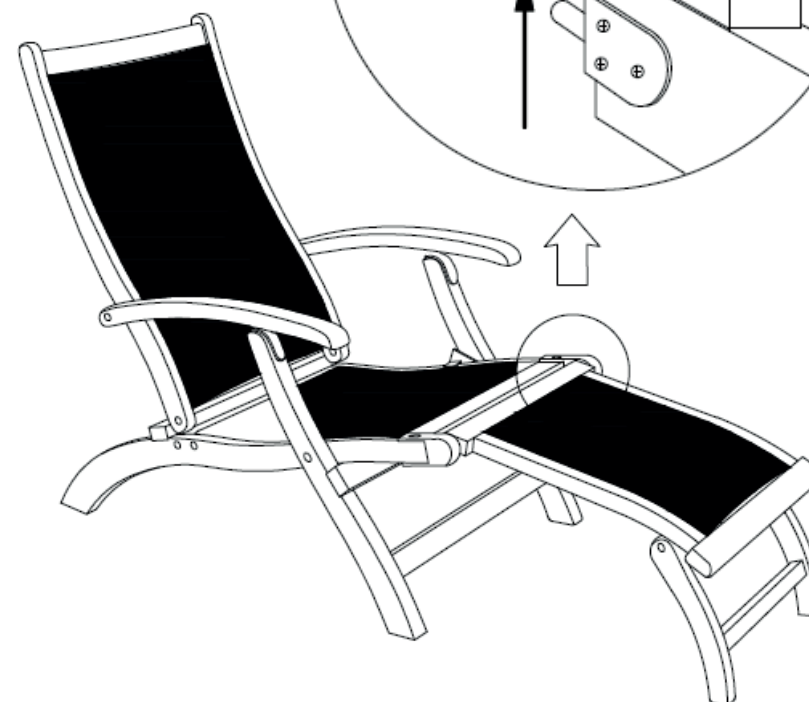

Ploß & Co. GmbH

Stemwarder Landstraße 15

22885 Barsbüttel

Germany

AUFBAUANLEITUNG

DECKCHAIR FAIRCHILD

Art.-Nr.: 1081190

WICHTIGE INFORMATION