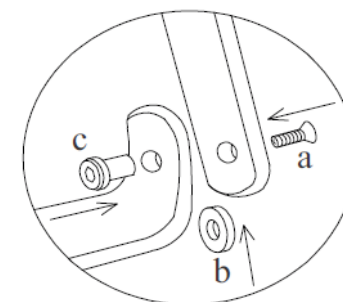

WICHTIGE INFORMATION

Bitte beachten Sie diese Anleitung und bewahren sie sorgfältig auf.

Des Weiteren empfehlen wir, die Durchführung der Montage zu **zweit** vorzunehmen. Benutzen Sie den Artikel ausschließlich für den dafür vorgesehenen Zweck.

Wenn Sie weitere Fragen oder Probleme haben, wenden Sie sich an bitte an Ihre Verkaufsstelle.

a		4 x
b		4 x
c		4 x
d		2 x