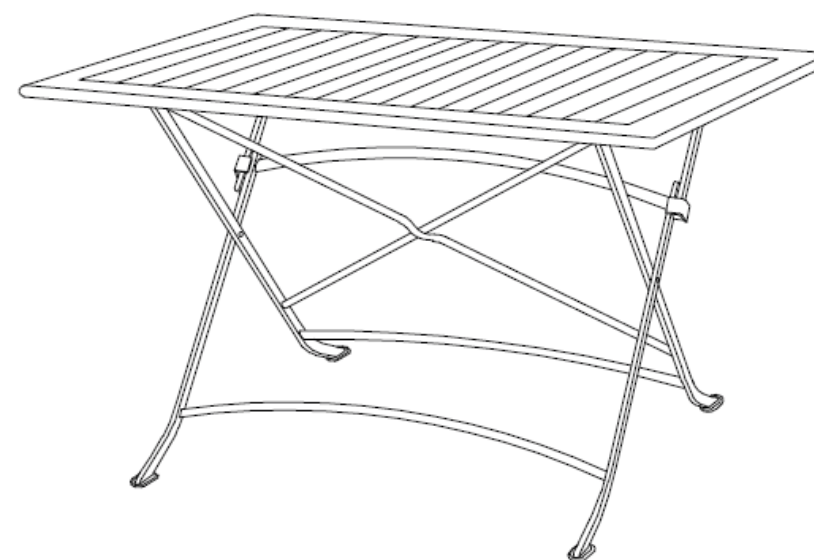

Ploß & Co. GmbH

Stemwarder Landstraße 15

22885 Barsbüttel

Germany

AUFBAUANLEITUNG

KLAPPTISCH VERONA 130x80cm

Art.-Nr.: 1240290

WICHTIGE INFORMATION