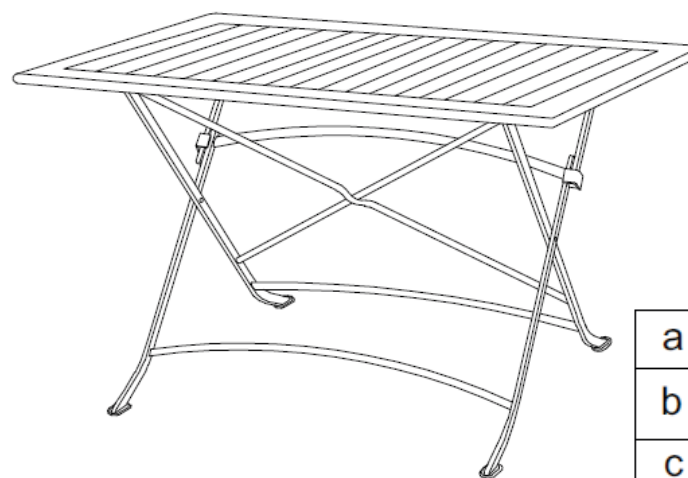

WICHTIGE INFORMATION

Bitte beachten Sie diese Anleitung und bewahren sie sorgfältig auf.

Des Weiteren empfehlen wir, die Durchführung der Montage zu **zweit** vorzunehmen. Benutzen Sie den Artikel ausschließlich für den dafür vorgesehenen Zweck.

Wenn Sie weitere Fragen oder Probleme haben, wenden Sie sich an bitte an Ihre Verkaufsstelle.

a		4 x
b		4 x
c		4 x
d		2 x