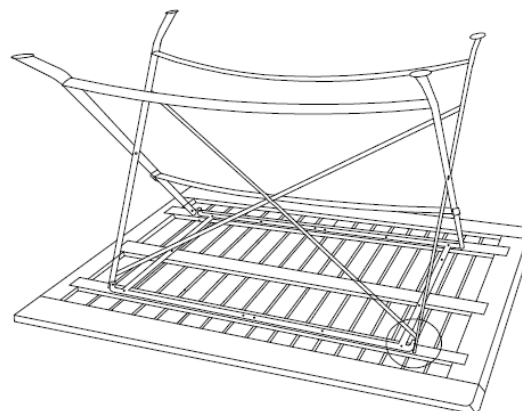

WICHTIGE INFORMATION

Bitte beachten Sie diese Anleitung und bewahren sie sorgfältig auf.

Des Weiteren empfehlen wir, die Durchführung der Montage zu **zweit** vorzunehmen. Benutzen Sie den Artikel ausschließlich für den dafür vorgesehenen Zweck.

Wenn Sie weitere Fragen oder Probleme haben, wenden Sie sich an bitte an Ihre Verkaufsstelle.

a		4 x
b		4 x
c		4 x
d		2 x