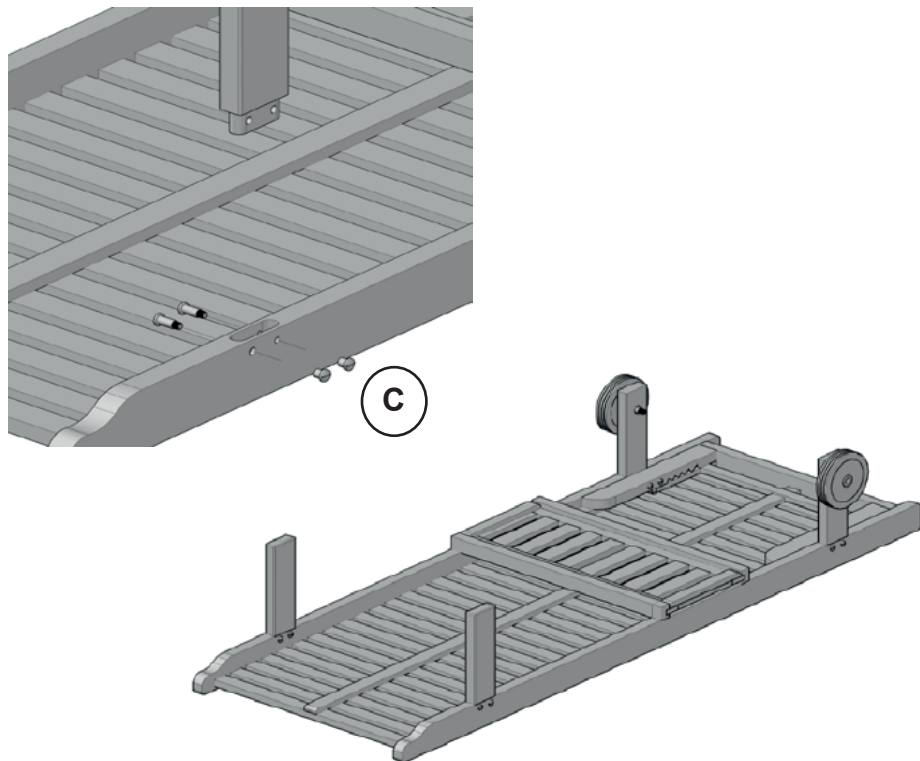

Ploß & Co. GmbH

Stemwarder Landstraße 15

22885 Barsbüttel

Germany

AUFBAUANLEITUNG

LIEGE ARCHIMEDES

Art.-Nr.: 1080250

WICHTIGE INFORMATION