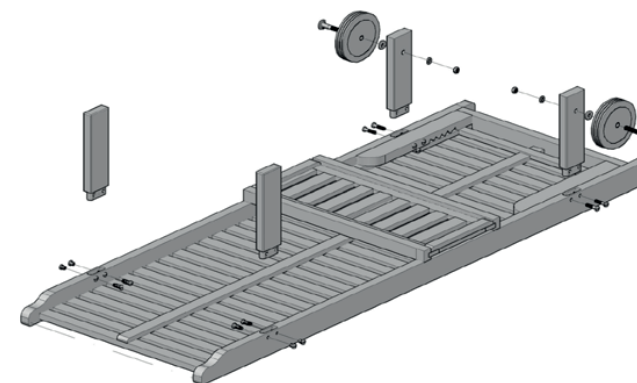

Ploß & Co. GmbH

Stemwarder Landstraße 15

22885 Barsbüttel

Germany

AUFBAUANLEITUNG

LIEGE ARCHIMEDES

Art.-Nr.: 1080250

WICHTIGE INFORMATION