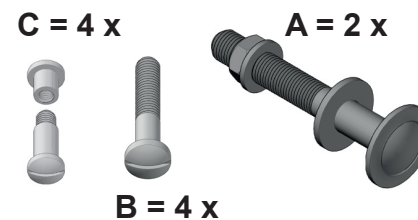

Ploß & Co. GmbH

Stemwarder Landstraße 15

22885 Barsbüttel

Germany

AUFBAUANLEITUNG

LIEGE ARCHIMEDES

Art.-Nr.: 1080250

WICHTIGE INFORMATION