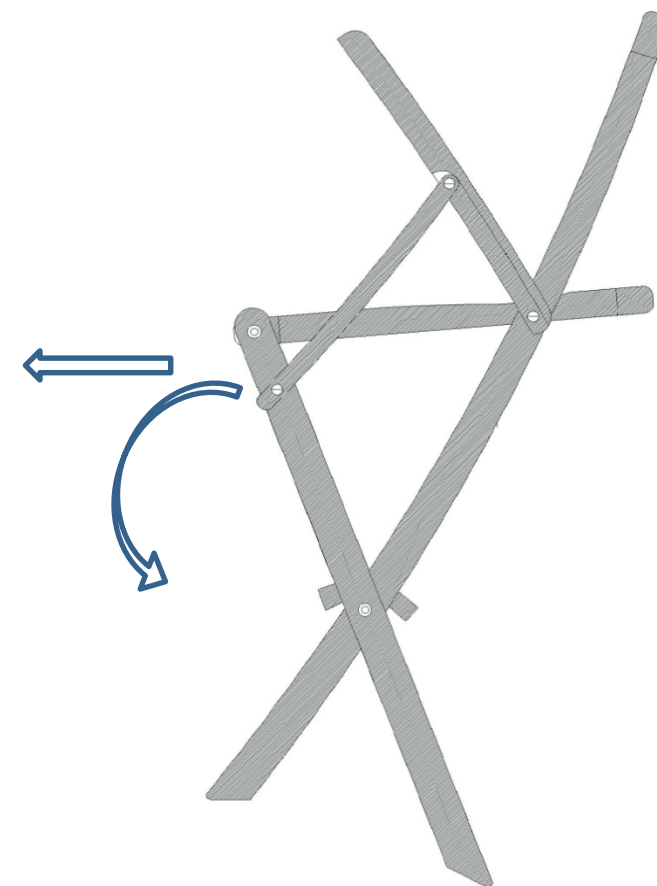

Ploß & Co. GmbH

Stemwarder Landstraße 15

22885 Barsbüttel

Germany

AUFBAUANLEITUNG

KLAPPSESSEL MILFORD ECO-TEAK

Art.-Nr.: 1000150

WICHTIGE INFORMATION